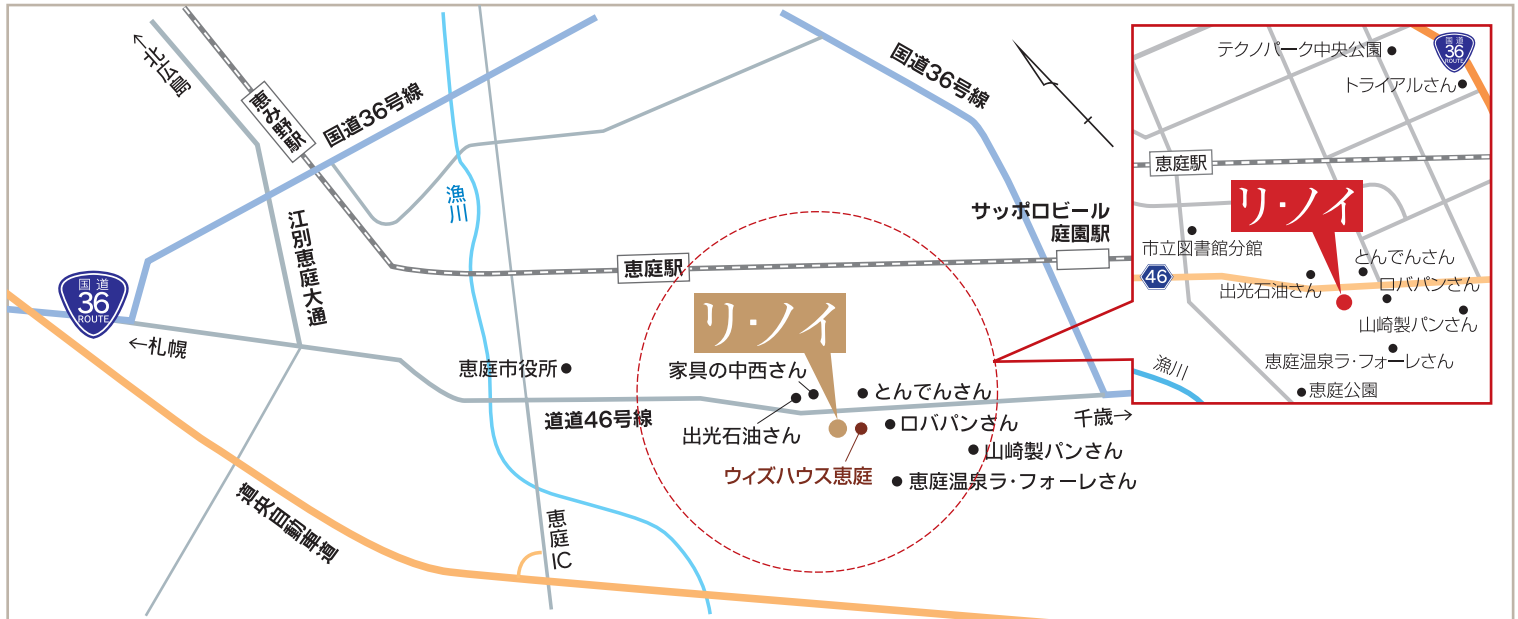

店舗のご案内

供養ギャラリー リ・ノイ 恵庭本店

店舗住所 北海道恵庭市駒場町 6 丁目 4-6

営業時間 AM10:00 ~ PM6:00

アクセス方法

- ▶ JR 恵庭駅より車で 5 分
- ▶ 道央自動車道恵庭 IC より車で 10 分